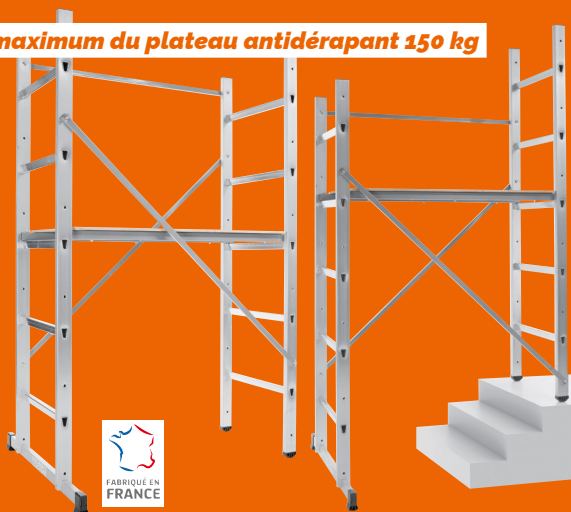

+ Utilisable en agriculture
biologique

↳ geolia
FABRIQUÉ EN FRANCE

LE SAC
6€₆₅

**2+1
OFFERT**

Terreau universel

50 L. Sans tourbe.
Enrichi en engrais
organique.
Soit le litre **0,13€**.
5649478

5€₆₉

Sac de ciment gris (1)
25 kg. Intérieur / extérieur.
Soit le kg **0,23€**.
5615700

+ Charge maximum du plateau antidérapant 150 kg

99€

Echafaudage aluminium Hobby 3

En aluminium.
Hauteur maximum de travail 3 m.
Rattrapage de niveau.
Dimensions de l'échafaudage déplié H. 1,56 x L. 1 x L. 0,77 m.
GARANTIE 3 ANS
5567186